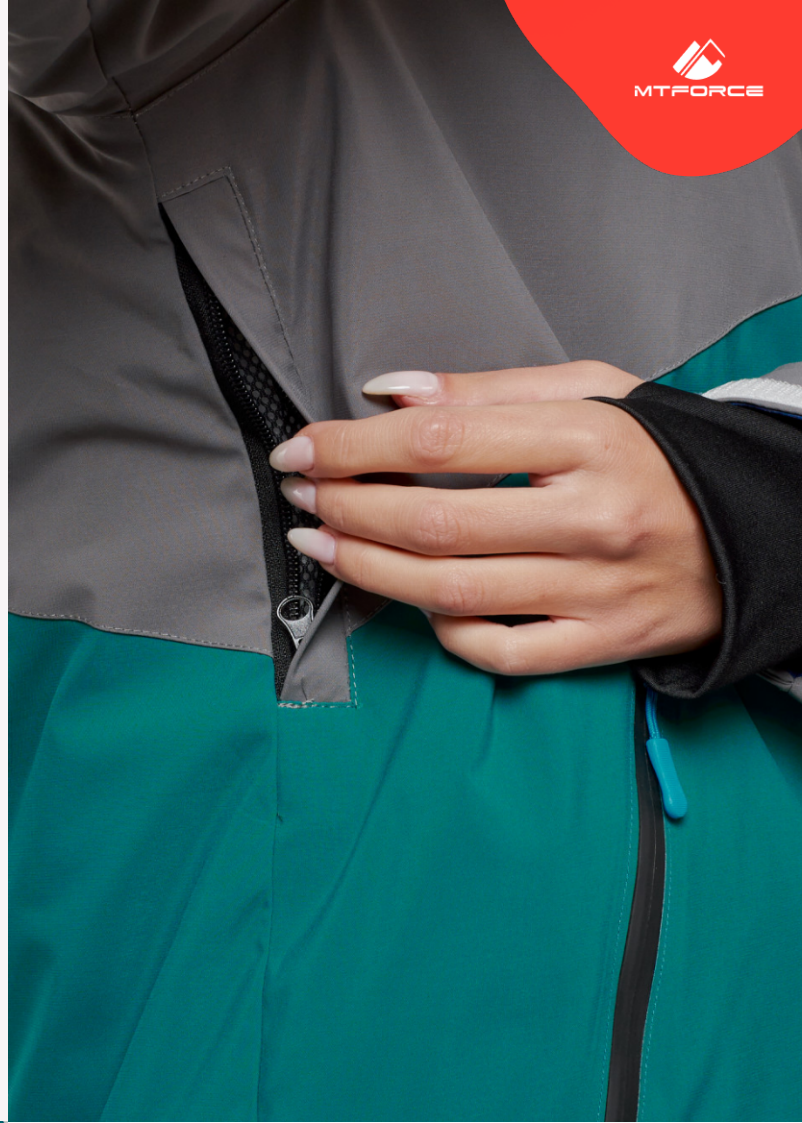

Вентиляция на молнии под рукавами

Это лучший помощник для влагоотведения и она обязательно должна присутствовать в горнолыжной мембранной куртке. Во время интенсивного передвижения можно расстегнуть молнии, чтобы Вы не потели, а во время отдыха или нахождения в лагере — закрыть, чтобы сохранить тепло, если идет речь о холодном времени года.

Водонепроницаемость 10000мм

Ткань куртки обработана водоотталкивающей пропиткой снаружи и антибактериальной внутри. Водонепроницаемая мембрана обеспечивает превосходную защиту при мокром снеге или ледяном дожде и оперативно отводит влагу от тела наружу, сохраняя тепло и комфорт. В такой куртке любой мороз не страшен.