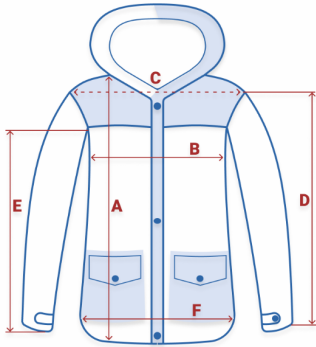

Популярность

Элегантность

Качество

MTFORCE

Горнолыжная куртка женская зимняя большого размера темно-зеленого цвета 2278TZ

- **Материал** Gor-tex, Мембранные материалы, Натуральные материалы, Полиэстер, Плащевка, Тефлон, Экологичные материалы
- **Состав** 100% Полиэстер
- **Материал подкладки куртки** Полиэстер/TW - сетка Air Mesh
- **Материал подкладки капюшона** Полиэстер/TW - сетка Air Mesh
- **Материал подкладки воротника** Флис/Полиэстер
- **Диапазон температуры С°** от + 5° до -30°
- **Материал наполнителя** Тинсулейт
- **Водонепроницаемость** 10 000 мм
- **Плотность утеплителя** 250 г/м2
- **Утеплитель гр** от 320 до 440
- **Коллекция** Осень-зима 2023
- **Внутренние швы** Проклеены
- **Тип кармана** Прорезной (молния)
- **Опции капюшона** Съёмный, регулируемый
- **Особенность ткани** Плотная мембранная ткань
- **Вид застежки** Магнит/Двойная молния/Кнопки/Клапан/Липучка
- **Комплектация** Куртка/Капюшон/Снегозащитная юбка
- **Фиксаторы** На капюшоне, на рукавах, по низу, на юбке
- **Особенности** Влагонепроницаемая, ветрозащитная, дышащая
- **Конструктивность элемента** Эластичные манжеты - полуперчатки
- **Конструктивность элемента** Светится в темноте
- **Конструктивность элемента** Карман ски-пасс
- **Конструктивность элемента** Снегозащитная юбка
- **Конструктивность элемента** Вентиляция под рукавом
- **Страна производителя** Китай

Таблица размеров

Размер	A Длина изделия	B Полуобхват груди	C Ширина плеч	D Длина рукава	E Внутренний шов рукава	F Полуобхват бедер	Длина воротника
52 RU / 3XL	74	59	43	63	47	61	58
54 RU / 4XL	75	61	44	63	48	63	58
56 RU / 5XL	77	62	45	65	48	64	58
58 RU / 6XL	79	65	45	66	49	66	58
60 RU / 7XL	80	67	47	66	49	68	58

Удобная посадка

Благодаря универсальной посадке куртка, подойдет девушкам и женщинам с различным типом фигур.

Высокий воротник

Элемент одежды нужен для защиты шеи от холода, но со временем стал стильной и модной деталью гардероба.