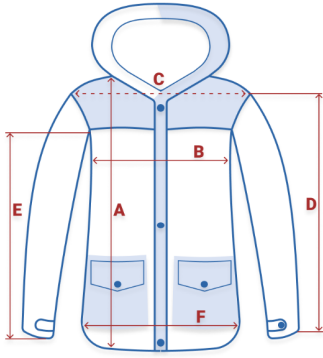

Популярность

Элегантность

Качество

MTFORCE

Горнолыжная куртка женская зимняя розового цвета 3310R

• Материал	Gor-tex, Мембранные материалы, Натуральные материалы, Полиэстер, Плащевка, Тефлон, Экологичные материалы
• Состав	100% Полиэстер
• Материал подкладки куртки	Полиэстер/TW - сетка Air Mesh
• Материал подкладки капюшона	Полиэстер/TW - сетка Air Mesh
• Диапазон температуры С°	от + 5° до -30°
• Материал наполнителя	Тинсулейт
• Плотность утеплителя	250 г/м2
• Водонепроницаемость	10 000 мм
• Утеплитель гр	от 310 до 410
• Коллекция	Осень-зима 2023
• Покрой	Полупреталенная
• Внутренние карманы	Есть
• Внутренние швы	Проклеены
• Длина подола	Укороченная модель
• Тип кармана	Прорезной (молния)
• Опции капюшона	Съемный, регулируемый
• Особенность ткани	Плотная мембранная ткань
• Вид застежки	Двойная молния/Кнопки/Клапан
• Комплектация	Куртка/Капюшон/Снегозащитная юбка
• Фиксаторы	На капюшоне, на рукавах, по низу, на юбке
• Особенности	Влагонепроницаемая, ветрозащитная, дышащая
• Конструктивность элемента	Эластичные манжеты - полуперчатки
• Конструктивность элемента	Карман ски-пасс
• Конструктивность элемента	Снегозащитная юбка
• Конструктивность элемента	Вентиляция под рукавом
• Страна производителя	Китай

Таблица размеров

Размер	A Длина изделия	B Полуобхват груди	C Ширина плеч	D Длина рукава	F Полуобхват бедер	Длина воротника
42 RU / S	70	46	37	63	50	50
44 RU / M	72	48	39	64	52	50
46 RU / L	74	50	41	64	54	52
48 RU / XL	75	52	41	66	56	52
50 RU / XXL	76	55	43	67	58	52

Ветрозащитная планка

Ветрозащитная планка нужна для защиты от ветра и холодного воздуха который может проникнуть внутрь через молнию куртки.

Высокий воротник

Элемент одежды нужен для защиты шеи от холода, но со временем стал стильной и модной деталью гардероба.